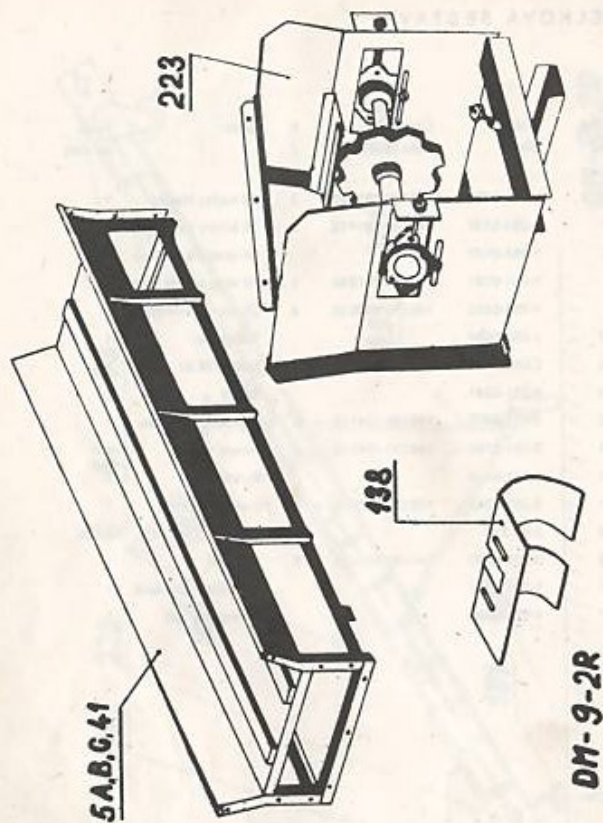

## CELKOVÁ SESTAVA

Běžné číslo	Číslo dílu	Obchodní číslo zboží	K Z	Název	Kusů na stroj
5A	1-251-0137	148130 101110	3	Díl kostry hladký	1
5B	1-251-0137	148130 101410	7	Díl kostry se závěsy	1
5C	1-251-0137			Díl kostry s příčkou	1
41	1-251-0181	148130 101210	1	Díl kost.s konz.mot.	1
73	1-251-0183	148130 100910	8	Díl horní s náhonem	
151	1-251-0684			Podstavec	1
156	ČSN 021601			Matice M 20	1
165	4-251-0241			Šroub	2
190	3-251-0412	148130 104110	0	Kryt elektromotoru	1
191	2-251-0165	148130 104010	2	Násyp	1
201	3-251-0414			Kryt pravý	1
211	3-251-0343	148130 104210	8	Kryt řetěz. kol	1
219	č.m. 319			Válečkový řet. 12,7	2,6m
223	0-251-0030	148130 101510	5	Dolní díl	1
281	1-251-0232			Podpěra mont.sest.	1
277	4-251-0685			Závěsný šroub	1

## DÍL KOSTRY

Běžné číslo	Číslo dílu	Obchodní číslo zboží	K Z	Název	Kusů na stroj
5A	1-251-0137	148130 101110	3	Díl kostry hladký	1
5B	1-251-0137	148130 101410	7	Díl kostry se závěsy	1
5C	1-251-0137			Díl kostry s příčkou	1
41	1-251-0181	148130 101210	1	Díl kost.s konz.mot.	1
73	1-251-0183	148130 100910	8	Díl horní s náhonem	1
223	2-251-0030	148130 101510	5	Díl dolní	1
138	3-251-0032			Nádstavec dna	1

**DM-9-2R**

**KORYTA, HNACÍ HŘÍDEL**

Běžné číslo	Číslo dílu	Obchodní číslo zboží	K Z	Název	Kusů na stroj
27	3-251-0329	148130 101710	1	Dno	2
27a	3-251-0329			Dno s výřezem	2
104	3-251-0421			Dno horního dílu	1
239	4-251-0763			Dno	1
241	3-251-0331	148130 103010	3	Hřídel	1
245	2-251-0086			Ložisko	2
246	ČSN 024652	1071022.05000	9	Ložisko 2205	
248	4-251-0074	148130 106810	4	Víčko	1
249	4-251-0728	148130 106710	6	Víčko	1
251	ČSN 027 421			Maz. hlavice M6x1	2
255	4-251-0551	148130 106410	2	Napínací šroub	2
293	3-251-0465			Pojízdné kolo	2

## ŘETĚZ

Běžné číslo	Číslo dílu	Obchodní číslo zboží	K Z	Název	Kusů na stroj
341	3-251-0442	148130 105610	9	Řetěz s hřebly T-60	1
344	3-251-0443	148130 102310	8	Hřeblo	30