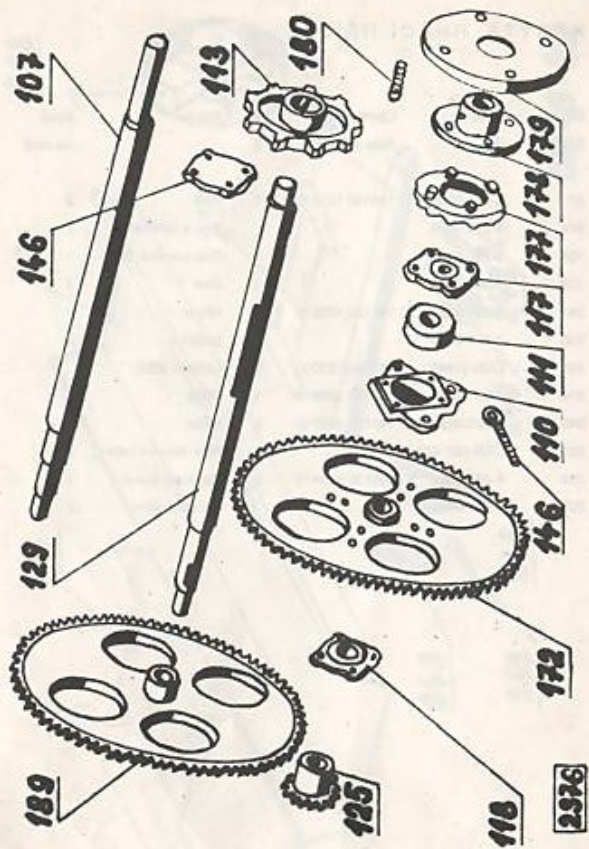

## CELKOVÁ SESTAVA

Běžné číslo	Číslo dílu	Obchodní číslo zboží	K Z	Název	Kusů na stroj
5A	1-251-0137	148130 101110	3	Díl kostry hladký	1
5B	1-251-0137	148130 101410	7	Díl kostry se závěsy	1
5C	1-251-0137			Díl kostry s příčkou	1
41	1-251-0181	148130 101210	1	Díl kost.s konz.mot.	1
73	1-251-0183	148130 100910	8	Díl horní s náhonem	
151	1-251-0684			Podstavec	1
156	ČSN 021601			Matice M 20	1
165	4-251-0241			Šroub	2
190	3-251-0412	148130 104110	0	Kryt elektromotoru	1
191	2-251-0165	148130 104010	2	Násyp	1
201	3-251-0414			Kryt pravý	1
211	3-251-0343	148130 104210	8	Kryt řetěz. kol	1
219	č.m. 319			Válečkový řet. 12,7	2,6m
223	0-251-0030	148130 101510	5	Dolní díl	1
281	1-251-0232			Podpěra mont.sest.	1
277	4-251-0685			Závěsný šroub	1

## DÍL KOSTRY

Běžné číslo	Číslo dílu	Obchodní číslo zboží	K Z	Název	Kusů na stroj
5A	1-251-0137	148130 101110	3	Díl kostry hladký	1
5B	1-251-0137	148130 101410	7	Díl kostry se závěsy	1
5C	1-251-0137			Díl kostry s příčkou	1
41	1-251-0181	148130 101210	1	Díl kost.s konz.mot.	1
73	1-251-0183	148130 100910	8	Díl horní s náhonem	1
223	2-251-0030	148130 101510	5	Díl dolní	1
138	3-251-0032			Nádstavec dna	1

**DM-9-2R**

**KORYTA, HNACÍ HŘÍDEL**

Běžné číslo	Číslo dílu	Obchodní číslo zboží	K Z	Název	Kusů na stroj
27	3-251-0329	148130 101710	1	Dno	2
27a	3-251-0329			Dno s výřezem	2
104	3-251-0421			Dno horního dílu	1
239	4-251-0763			Dno	1
241	3-251-0331	148130 103010	3	Hřídel	1
245	2-251-0086			Ložisko	2
246	ČSN 024652	1071022.05000	9	Ložisko 2205	
248	4-251-0074	148130 106810	4	Víčko	1
249	4-251-0728	148130 106710	6	Víčko	1
251	ČSN 027 421			Maz. hlavice M6x1	2
255	4-251-0551	148130 106410	2	Napínací šroub	2
293	3-251-0465			Pojízdné kolo	2

## ŘETĚZ

Běžné číslo	Číslo dílu	Obchodní číslo zboží	K Z	Název	Kusů na stroj
341	3-251-0442	148130 105610	9	Řetěz s hřebly T-60	1
344	3-251-0443	148130 102310	8	Hřeblo	30