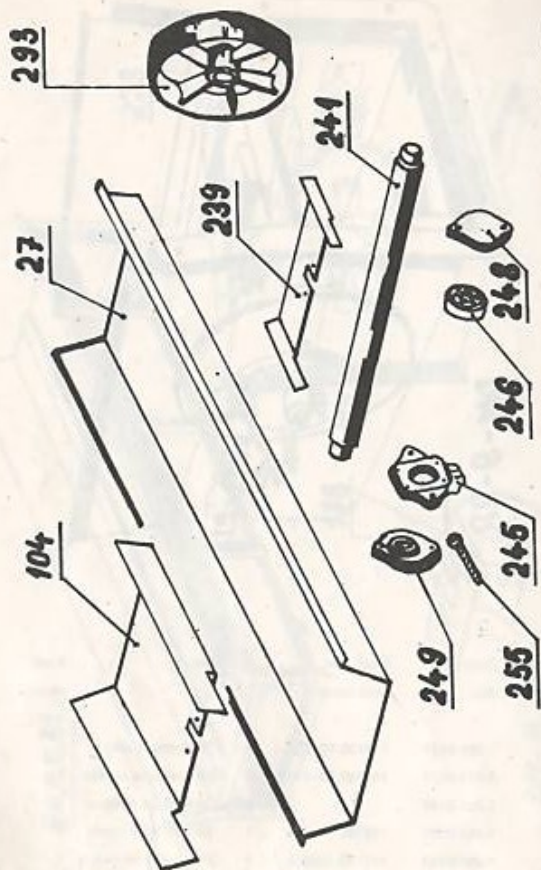

## CELKOVÁ SESTAVA

Běžné číslo	Číslo dílu	Obchodní číslo zboží	K Z	Název	Kusů na stroj
5A	1-251-0137	148130 101110	3	Díl kostry hladký	1
5B	1-251-0137	148130 101410	7	Díl kostry se závěsy	1
5C	1-251-0137			Díl kostry s příčkou	1
41	1-251-0181	148130 101210	1	Díl kost.s konz.mot.	1
73	1-251-0183	148130 100910	8	Díl horní s náhonem	
151	1-251-0684			Podstavec	1
156	ČSN 021601			Matice M 20	1
165	4-251-0241			Šroub	2
190	3-251-0412	148130 104110	0	Kryt elektromotoru	1
191	2-251-0165	148130 104010	2	Násyp	1
201	3-251-0414			Kryt pravý	1
211	3-251-0343	148130 104210	8	Kryt řetěz. kol	1
219	č.m. 319			Válečkový řet. 12,7	2,6m
223	0-251-0030	148130 101510	5	Dolní díl	1
281	1-251-0232			Podpěra mont.sest.	1
277	4-251-0685			Závěsný šroub	1

## DÍL KOSTRY

Běžné číslo	Číslo dílu	Obchodní číslo zboží	K Z	Název	Kusů na stroj
5A	1-251-0137	148130 101110	3	Díl kostry hladký	1
5B	1-251-0137	148130 101410	7	Díl kostry se závěsy	1
5C	1-251-0137			Díl kostry s příčkou	1
41	1-251-0181	148130 101210	1	Díl kost.s konz.mot.	1
73	1-251-0183	148130 100910	8	Díl horní s náhonem	1
223	2-251-0030	148130 101510	5	Díl dolní	1
138	3-251-0032			Nádstavec dna	1

**DM-9-2R**

**KORYTA, HNACÍ HŘÍDEL**

Běžné číslo	Číslo dílu	Obchodní číslo zboží	K Z	Název	Kusů na stroj
27	3-251-0329	148130 101710	1	Dno	2
27a	3-251-0329			Dno s výřezem	2
104	3-251-0421			Dno horního dílu	1
239	4-251-0763			Dno	1
241	3-251-0331	148130 103010	3	Hřídel	1
245	2-251-0086			Ložisko	2
246	ČSN 024652	1071022.05000	9	Ložisko 2205	
248	4-251-0074	148130 106810	4	Víčko	1
249	4-251-0728	148130 106710	6	Víčko	1
251	ČSN 027 421			Maz. hlavice M6x1	2
255	4-251-0551	148130 106410	2	Napínací šroub	2
293	3-251-0465			Pojízdné kolo	2

## ŘETĚZ

Běžné číslo	Číslo dílu	Obchodní číslo zboží	K Z	Název	Kusů na stroj
341	3-251-0442	148130 105610	9	Řetěz s hřebly T-60	1
344	3-251-0443	148130 102310	8	Hřeblo	30